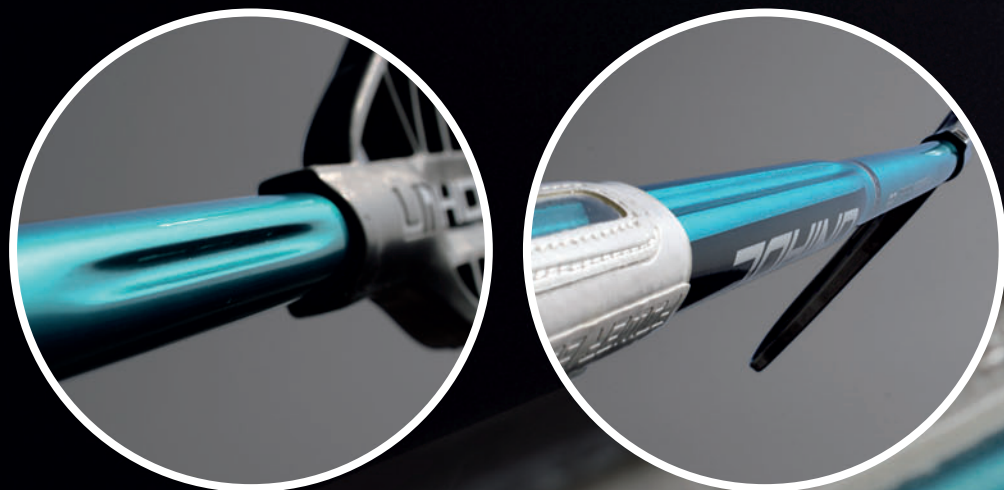

NYHET!

Världspremiär för

Power Bow!

PATENT
PENDING

Det har återigen blivit dags för nästa revolutionerande skaftteknik från Unihoc.

PLAYER+ POWER BOW 26 är en helt ny klubbmodell med ett skaft i formblåst kolfiber, och klubban är utrustad med vårt nya Air Pressure Rail System ihop med den nya grepplindan Window Grip i Semi-VS. Tillsammans med det populära Player+ bladet blir detta en kombination som är lika härlig att spela med som den är att titta på.

AIR PRESSURE RAIL SYSTEM är två parallella skåror som är placerade i exakt det område som utsätts för störst belastning i skottögonblicket. Detta ger en förstärkt konstruktion och kanaliserar kraften i skottets riktning.

Skaftet har en **BOW**-konstruktion med minskad vinkel för enklare hantering.

Ytterligare en mindre **POWER RAIL** har placerats längst ner på skaftet för att ge extra styrka i Bow-konstruktionen.

Vårt nya **WINDOW GRIP** i Semi VS-utförande ger ett mycket bra grepp samtidigt som det visualiserar skaftets form.